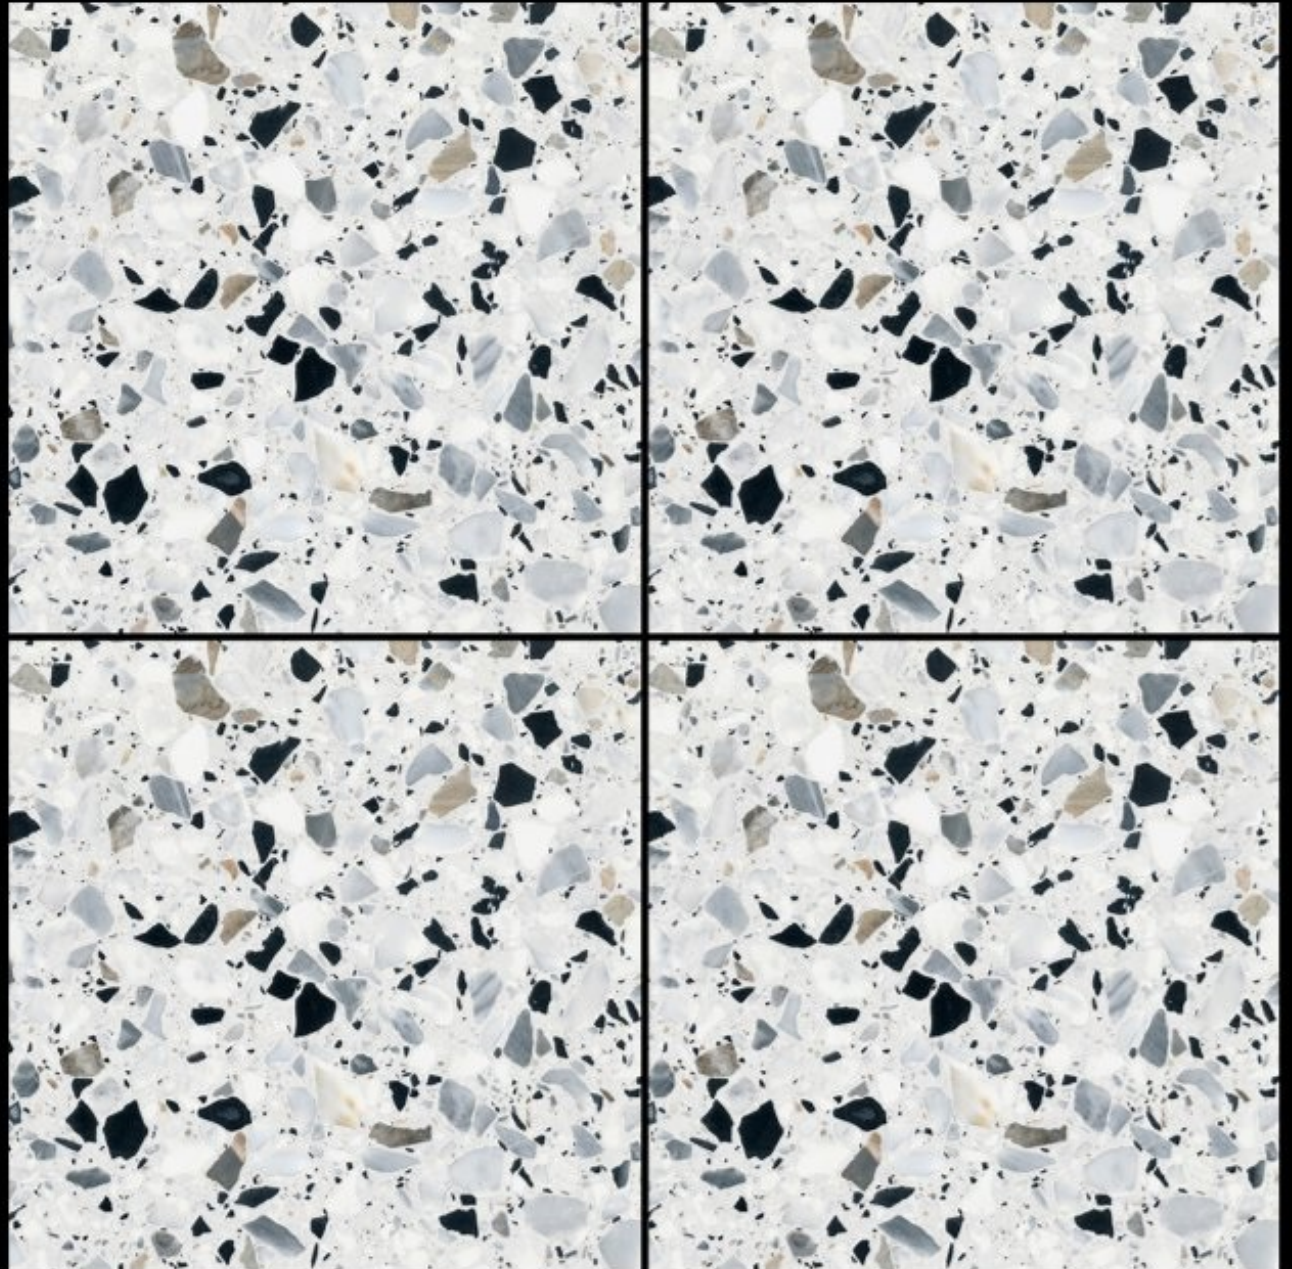

**40X40 CM
DIGITAL FLOOR TILES
8 MM THICKNESS**

16X16 inch
40X40 CM

DIGITAL FLOOR TILES

EX 109 (Matt)

16X16 inch
40X40 CM

DIGITAL FLOOR TILES

EX 111 (Matt)

16X16 inch
40X40 CM